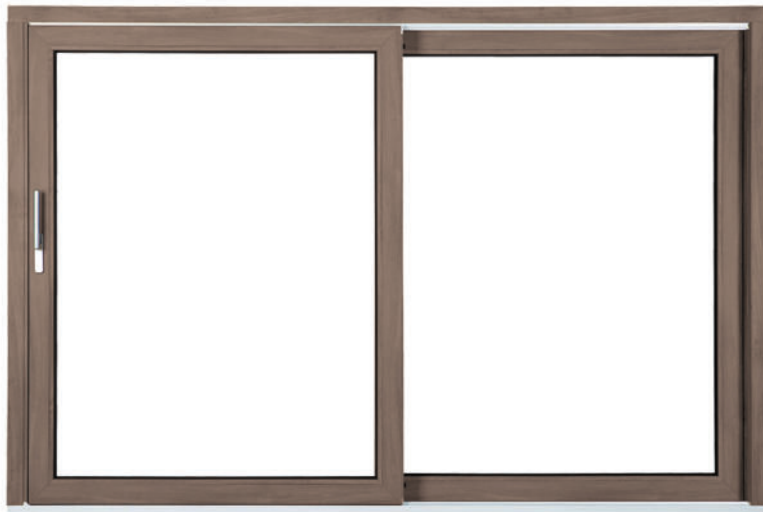

Living Slide HS

Produktinformation

Profil: Schüco Living Slide

Flügeltyp: Gerade

Beschlagtyp: Siegenia HS Portal

Schwelle: Niedrig (barrierefreier Durchgang)

Dichtungsfarbe: Schwarz (farbige Fenster) / Grau (weiße Fenster)

Garantie: 5 Jahre

Produktlinie: Fenster, Schiebetüren, Haustüren

Besondere Konstruktion

Das einzigartige Design und die besondere Konstruktion der HS-Schiebetür (PVC) ermöglichen sehr große Türen bis zu 6 m Breite und 2,8 m Höhe.

Leichtigkeit des Schiebens und barrierefreier Durchgang

Das Hebe-Schiebe-System garantiert ein leichtes und bequemes Schieben von großen Flügeln, selbst mit einem Gewicht von 400 kg, und die in den Boden integrierte Schwelle sorgt für einen einfachen Zugang zu Terrasse und Garten.

Mehr natürliche Energie

Die große Verglasungsfläche der HS-Schiebetüren (PVC) sorgt für eine effiziente Nutzung der Sonneneinstrahlung zur Beheizung der Räume.

194 / 82mm

Einbautiefe / Systembreite

50mm

Verglasungspaket