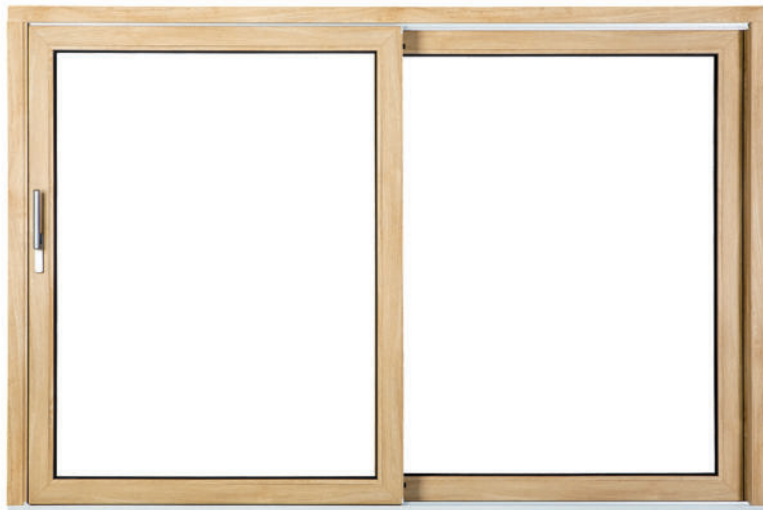

Synego 80 HS

Produktinformation

Profil: Rehau Synego 80

Flügeltyp: Gerade

Beschlagtyp: Siegenia HS Portal

Schwelle: Niedrig (barrierefreier Durchgang)

Dichtungsfarbe: Schwarz (farbige Fenster) / Grau (weiße Fenster)

Garantie: 5 Jahre

Produktlinie: Fenster, Schiebetüren, Haustüren

Besondere Konstruktion

Das einzigartige Design und die besondere Konstruktion der HS-Schiebetür (PVC) ermöglichen sehr große Türen bis zu 6 m Breite und 2,8 m Höhe.

Leichtigkeit des Schiebens und barrierefreier Durchgang

Das Hebe-Schiebe-System garantiert ein leichtes und bequemes Schieben von großen Flügeln, selbst mit einem Gewicht von 400 kg, und die in den Boden integrierte Schwelle sorgt für einen einfachen Zugang zu Terrasse und Garten.

Mehr natürliche Energie

Die große Verglasungsfläche der HS-Schiebetüren (PVC) sorgt für eine effiziente Nutzung der Sonneneinstrahlung zur Beheizung der Räume.

194 / 80mm

Einbautiefe / Systembreite

50mm

Verglasungspaket

0,81U_w

Wärmedurchgangskoeffizient für
HS Schema A 3000 x 2300 mm
Glasscheiben-Set 0,5

68

Farbvariante

Anzahl der verfügbaren Dekorfolien

26 (-1; -5)

R_w

Schalldämmung für eine HS-Tür
mit 3-Fach Verglasung
4/18/4/18/4

6

Anzahl der Kammern

Anzahl der Kammern (Rahmen
und Flügel)