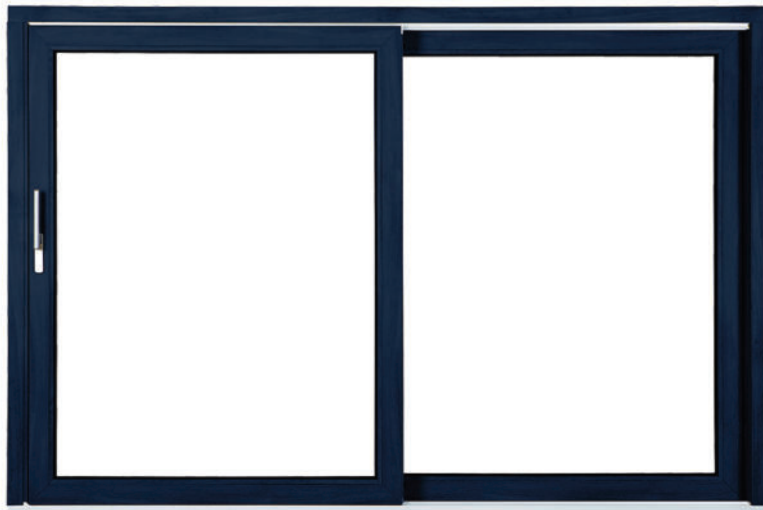

Easy Slide HS

Produktinformation

Profil: Schüco EasySlide 70

Flügeltyp: Gerade

Beschlagtyp: Siegenia HS Portal

Schwelle: Niedrig (barrierefreier Durchgang)

Dichtungsfarbe: Schwarz (farbige Fenster) / Grau (weiße Fenster)

Garantie: 5 Jahre

Produktlinie: Fenster, Schiebetüren, Haustüren

Besondere Konstruktion

Das einzigartige Design und die besondere Konstruktion der HS-Schiebetür (PVC) ermöglichen sehr große Türen bis zu 6 m Breite und 2,8 m Höhe.

Leichtigkeit des Schiebens und barrierefreier Durchgang

Das Hebe-Schiebe-System garantiert ein leichtes und bequemes Schieben von großen Flügeln, selbst mit einem Gewicht von 400 kg, und die in den Boden integrierte Schwelle sorgt für einen einfachen Zugang zu Terrasse und Garten.

Mehr natürliche Energie

Die große Verglasungsfläche der HS-Schiebetüren (PVC) sorgt für eine effiziente Nutzung der Sonneneinstrahlung zur Beheizung der Räume.

167 / 70_{mm}

Einbautiefe / Systembreite

40_{mm}